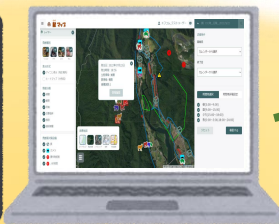

じゅう 獣マップ

～ 鳥獣害対策ソリューション ～

株式会社エフコムは持続可能な開発目標 (SDGs) を支援しています。

各市区町村における鳥獣害対策のさまざまな情報をICT技術を用いてWebサイト上に可視化することで、「地域住民」⇔「地域対策実施隊」⇔「地方自治体」での情報共有や効率的な連携を可能とし、対策の効率化・データの蓄積／分析・持続的な管理など様々な用途で効果を発揮します。

【地域住民・農家】

- ・ 出没情報の把握
- ・ 対策の実施

【自治体の職員】

- ・ 関連情報の一元管理
- ・ 蓄積データから分析／対策の検討

【地域対策実施隊】

- ・ 罠設置、見回り
- ・ 対策の実施

国立大学法人福島大学
農学群食農学類
望月翔太准教授 監修

◇デバイス：パソコン/タブレット/スマートフォン
◇ブラウザ：Google Chrome/Microsoft Edge / Mozilla Firefox/Safari

捕獲用ワナ

定点カメラ

被害／目撃／痕跡／観察／捕獲／狩猟

侵入防止柵

特許出願中 整理番号：P20210840 出願番号：2021-199640

じゅう 獣マップ

～鳥獣害対策ソリューション～

株式会社エフコムは持続可能な開発目標 (SDGs) を支援しています。

5つの特長

1 目撃地点を地図上から登録

目撃/被害情報など、スマートフォンを使用しWebサイト上の地図から登録することが可能なため、リアルタイムな情報収集に加え、位置情報確認の手間が省けます。捕獲情報などをまとめて登録する際には、CSVファイルからの一括登録も可能です。

2 アイコン表示

各種害獣対策に関連する位置情報をアイコン表示することで高い視認性を実現しております。

- 【アイコン種類】
- ・イノシシ/クマ/シカ/サル
 - ・アイコン/ヒートマップ
 - ・捕獲/観察/狩猟/目撃/錯誤捕獲
 - ・罾/カメラ/農作物被害/人的被害/柵被害